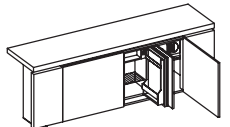

SPECIFICHE TECNICHE , TECHNICAL DETAILS , SPÉCIFICATIONS TECHNIQUES , TECHNISCHE SPEZIFIKATIONEN , CARACTERÍSTICAS TÉCNICAS , ТЕХНИЧЕСКИЕ ХАРАКТЕРИСТИКИ

SCRIVANIE , DESKS , BUREAUX , SCHREIBTISCHE , ESCRITORIOS , ПИСЬМЕННЫЕ СТОЛЫ

cm. 220 / 240 / 298 L 100 P 76 H
in. 86,6 / 94,5 / 117,3 W 39,4 D 29,9 H

ALLUNGO , EXTENSION , RETOUR , TISCH VERLÄNGERUNGEN , PROLONGACIÓN , ПРИСТАВКА

cm. 120 L 70 P 76 H
in. 47,2 W 27,6 D 29,9 H

SCRIVANIE PER MOBILE SERVIZIO , DESKS FOR MOBILE CREDENZA , BUREAUX POUR MEUBLE DE RETOUR , SCHREIBTISCHE FÜR BEIMÖBEL , ESCRITORIOS PARA MUEBLE DE SERVICIO , ПИСЬМЕННЫЕ СТОЛЫ ДЛЯ СЕРВИСНОЙ ТУМБЫ

cm. 240 / 298 L 100 P 76 H
in. 94,5 / 117,3 W 39,4 D 29,9 H

MOBILE SERVIZIO , MOBILE CREDENZA , MEUBLE DE RETOUR , BEIMÖBEL , MUEBLE DE SERVICIO , СЕРВИСНАЯ ТУМБА

cm. 203 L 60 P 64 H
in. 79,9 W 23,6 D 25,2 H

CONTENITORI , CABINETS , CONTENEURS , CONTAINER , RECIPIENTES , КОНТЕЙНЕРЫ

cm. 50 L 59 P 57 H
in. 19,7 W 23,2 D 22,4 H

cm. 203 L 60 P 64 H
in. 79,9 W 23,6 D 25,2 H

cm. 240 L 60 P 93 H
in. 94,5 W 23,6 D 36,6 H

ATE-92841

LIBRERIA , BOOKSHELF , BIBLIOTHÈQUE , BÜCHERSCHRANK , KISSZEKRENYEK , LIBRERÍA , КНИЖНЫЙ ШКАФ

cm. 300 L 45 P 179 H
in. 118,1 W 17,7 D 70,5 H

PENSILE , OVERHANGING CABINET , ARMOIRE SUSPENDUE , HÄNGE RECIPIENTE COLGANTE , ПОДВЕСНОЙ ШКАФ

cm. 300 L 45 P 44 H
in. 118,1 W 17,7 D 17,3 H

COMPLEMENTI , ACCESSORIES , COMPLÉMENTS , ZUBEHÖR , ACCESORIOS , АКЦЕССУАРЫ

cm. 100 L 50 P
in. 39,4 W 19,7 D

DIVANI , SOFAS , CANAPÉS , SOFAS , SOFÁS , ДИВАНЫ

cm. 125 L 90 P 70 H
in. 49,2 W 35,4 D 27,6 H

cm. 125 L 90 P 70 H
in. 49,2 W 35,4 D 27,6 H

cm. 200 L 90 P 70 H
in. 78,7 W 35,4 D 27,6 H

cm. 200 L 90 P 70 H
in. 78,7 W 35,4 D 27,6 H

cm. 260 L 90 P 70 H
in. 102,4 W 35,4 D 27,6 H

cm. 260 L 90 P 70 H
in. 102,4 W 35,4 D 27,6 H

TAVOLINI , COFFEE TABLES , TABLES BASSES , NIEDRIGER TISCH , MESITAS DE CAFÉ , СТОЛИКИ

cm. 203 L 120 P 30 H
in. 79,9 W 47,2 D 11,8 H