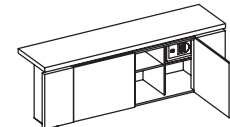

SPECIFICHE TECNICHE , TECHNICAL DETAILS , SPÉCIFICATIONS TECHNIQUES , TECHNISCHE SPEZIFIKATIONEN , CARACTERÍSTICAS TÉCNICAS , ТЕХНИЧЕСКИЕ ХАРАКТЕРИСТИКИ

SCRIVANIE , DESKS , BUREAUX , SCHREIBTISCHE , ESCRITORIOS , ПИСЬМЕННЫЕ СТОЛЫ

cm. 220 / 240 / 298 L 100 P 76 H
in. 86,6 / 94,5 / 117,3 W 39,4 D 29,9 H

ALLUNGO , EXTENSION , RETOUR , TISCH VERLÄNGERUNGEN , PROLONGACIÓN , ПРИСТАВКА

cm. 120 L 70 P 76 H
in. 47,2 W 27,6 D 29,9 H

SCRIVANIE PER MOBILE SERVIZIO , DESKS FOR MOBILE CREDENZA , BUREAUX POUR MEUBLE DE RETOUR , SCHREIBTISCHE FÜR BEIMÖBEL , ESCRITORIOS PARA MUEBLE DE SERVICIO , ПИСЬМЕННЫЕ СТОЛЫ ДЛЯ СЕРВИСНОЙ ТУМБЫ

cm. 240 / 298 L 100 P 76 H
in. 94,5 / 117,3 W 39,4 D 29,9 H

MOBILE SERVIZIO , MOBILE CREDENZA , MEUBLE DE RETOUR , BEIMÖBEL , MUEBLE DE SERVICIO , СЕРВИСНАЯ ТУМБА

cm. 203 L 60 P 64 H
in. 79,9 W 23,6 D 25,2 H

CONTENITORI , CABINETS , CONTENEURS , CONTAINER , RECIPIENTES , КОНТЕЙНЕРЫ

cm. 50 L 59 P 57 H
in. 19,7 W 23,2 D 22,4 H

cm. 203 L 60 P 64 H
in. 79,9 W 23,6 D 25,2 H

cm. 240 L 60 P 93 H
in. 94,5 W 23,6 D 36,6 H

ATE-92840

LIBRERIA , BOOKSHELF , BIBLIOTHÈQUE , BÜCHERSCHRANK , KISSZEKRENYEK , LIBRERÍA , КНИЖНЫЙ ШКАФ

cm. 300 L 45 P 179 H
in. 118,1 W 17,7 D 70,5 H

PENSILE , OVERHANGING CABINET , ARMOIRE SUSPENDUE , HÄNGE RECIPIENTE COLGANTE , ПОДВЕСНОЙ ШКАФ

cm. 300 L 45 P 44 H
in. 118,1 W 17,7 D 17,3 H

COMPLEMENTI , ACCESSORIES , COMPLÉMENTS , ZUBEHÖR , ACCESORIOS , АКЦЕССУАРЫ

cm. 100 L 50 P
in. 39,4 W 19,7 D

DIVANI , SOFAS , CANAPÉS , SOFAS , SOFÁS , ДИВАНЫ

cm. 125 L 90 P 70 H
in. 49,2 W 35,4 D 27,6 H

cm. 125 L 90 P 70 H
in. 49,2 W 35,4 D 27,6 H

cm. 200 L 90 P 70 H
in. 78,7 W 35,4 D 27,6 H

cm. 200 L 90 P 70 H
in. 78,7 W 35,4 D 27,6 H

cm. 260 L 90 P 70 H
in. 102,4 W 35,4 D 27,6 H

cm. 260 L 90 P 70 H
in. 102,4 W 35,4 D 27,6 H

TAVOLINI , COFFEE TABLES , TABLES BASSES , NIEDRIGER TISCH , MESITAS DE CAFÉ , СТОЛИКИ

cm. 203 L 120 P 30 H
in. 79,9 W 47,2 D 11,8 H