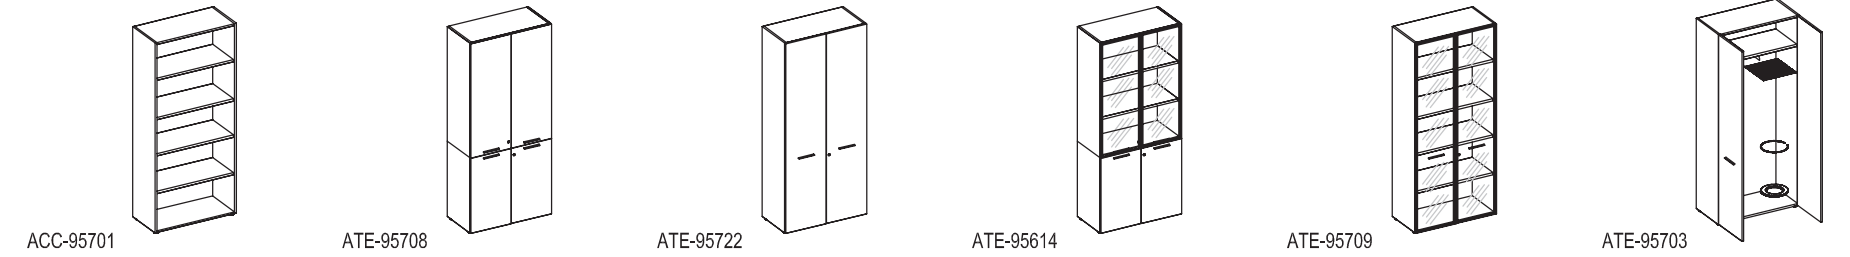

cm. 90 L 45 P 162 H
in. 35,4 W 17,7 D 63,8 H

ARMADI H.202 , H.202 CM STORAGE UNITS , ARMOIRES H.202 , SCHRÄNKE H.202 , ARMARIOS H.202 , ШКАФЫ H.202

cm. 45 L 45 P 202 H
in. 17,7 W 17,7 D 79,5 H

cm. 90 L 45 P 202 H
in. 35,4 W 17,7 D 79,5 H

COMPLEMENTI ARMADI , STORAGE UNITS ACESORIES , COMPLÉMENTS POUR ARMOIRES , ZUBEHÖR FÜR SCHRÄNKE
ACCESORIOS DE ARMARIOS , ДОПОЛНЕНИЯ ДЛЯ ШКАФОВ

cm. 45 L 45 P 2 H
in. 17,7 W 17,7 D 0,8 H

MP-1212045

cm. 90 L 45 P 2 H
in. 35,4 W 17,7 D 0,8 H

MP-1212090

cm. 135 L 45 P 2 H
in. 53,2 W 17,7 D 0,8 H

MP-1212135

cm. 180 L 45 P 2 H
in. 70,8 W 17,7 D 0,8 H

MP-1212180

cm. 225 L 45 P 2 H
in. 88,6 W 17,7 D 0,8 H

MP-1212225

cm. 270 L 45 P 2 H
in. 106,3 W 17,7 D 0,8 H